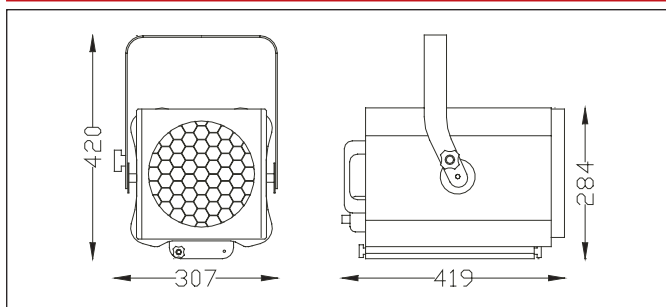

Atto F 2000

cod. 10901000

Spot fresnel professionale Professional fresnel spotlight light

Spot professionale per lampade da 2000 e 2500 W con lente fresnel, regolazione dello zoom ad avanzamento elicoidale con controllo anteriore e posteriore, micro-interruttore di sicurezza e carrello portalam-pada basculante ad apertura frontale, completo di telaio porta gelatina e rete di protezione.

Dimensions

Electrical data

Tensione Alimentazione Power supply	230/240 V AC
Assorbimento massimo Max power consumption	9 A
Cavo di connessione Connection cable	1.0 m, 3x2.5 mm ² al silicone Silicone-insulated cable

Operational data

Posizione di lavoro Working position	± 45° in appoggio o in sospensione ± 45° Suspending or standing
Regolazione zoom Zoom regulation	Avanzamento elicoidale Horizontal screw mechanism
Temperatura massima Max temperature	200°C
Massima temperatura ambiente Max ambient temperature	35°C
Grado di protezione Protection rate	IP 20

Mechanical data

Corpo Body	Profilati in alluminio e lamiera in acciaio Extruded aluminium and steel sheets
Verniciatura Paint	Nero, a polvere epossidica Black with epoxidic powders
Maniglie Handles	1 posteriore 1 rear
Peso Netto / Lordo Weight / Packed weight	8,8 kg / 11,2 kg
Volume Imballo Packed volume	0.103 m ³
Accesso alla Lampada Lamp access	Carrello basculante ad apertura frontale Hinging lamp-tray
Accesso alle lenti Lens access	Carrello basculante ad apertura frontale Hinging lamp-tray
Rete di protezione Safety guard	245 x 245 mm (in dotazione) Included
Telaio porta gelatina Colour frame	245 x 245 mm (in dotazione) Included